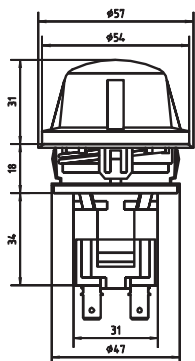

## Oven Lampholder E14

A1-14

Porcelain  
Normal  
Lampholder

MG1446  
(Max.25W; Pin: 90° & 180° available)

MG1447  
(Max.25W; Pin: 90° & 180° available)

MG1448  
(Max.25W; Pin: 90° & 180° available)

MG1463 E14  
(Max.30W; Pin: 90° & 180° available)

MG1464 E14  
(Max.30W; Pin: 90° & 180° available)

MG1465 E14  
(Max.30W; Pin: 90° & 180° available)