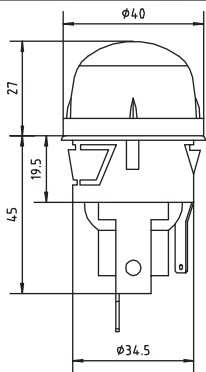

## Oven Lampholder E14

A1-14

Porcelain  
Normal  
Lampholder

MG1446  
(Max.25W; Pin: 90° & 180° available)

MG1447  
(Max.25W; Pin: 90° & 180° available)

MG1448  
(Max.25W; Pin: 90° & 180° available)

MG1463 E14  
(Max.30W; Pin: 90° & 180° available)

MG1464 E14  
(Max.30W; Pin: 90° & 180° available)

MG1465 E14  
(Max.30W; Pin: 90° & 180° available)