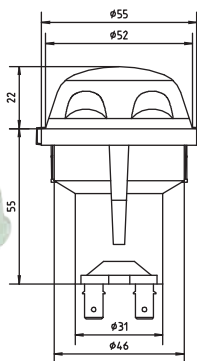

## Oven Lampholder E14

A1-14

Porcelain  
Normal  
Lampholder

MG1446  
(Max.25W; Pin: 90° & 180° available)

MG1447  
(Max.25W; Pin: 90° & 180° available)

MG1448  
(Max.25W; Pin: 90° & 180° available)

MG1463 E14  
(Max.30W; Pin: 90° & 180° available)

MG1464 E14  
(Max.30W; Pin: 90° & 180° available)

MG1465 E14  
(Max.30W; Pin: 90° & 180° available)