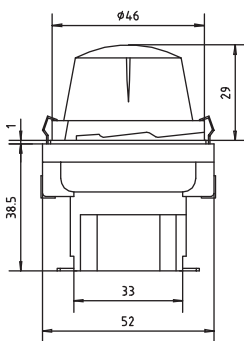

## Oven Lampholder E14

A1-14

Porcelain  
Normal  
Lampholder

MG1446  
(Max.25W; Pin: 90° & 180° available)

MG1447  
(Max.25W; Pin: 90° & 180° available)

MG1448  
(Max.25W; Pin: 90° & 180° available)

MG1463 E14  
(Max.30W; Pin: 90° & 180° available)

MG1464 E14  
(Max.30W; Pin: 90° & 180° available)

MG1465 E14  
(Max.30W; Pin: 90° & 180° available)