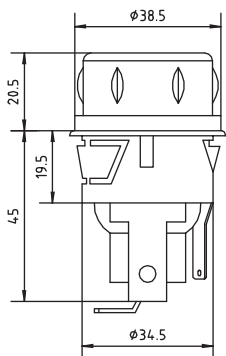

## Oven Lampholder E14

A1-14

Porcelain  
Normal  
Lampholder

MG1446  
(Max.25W; Pin: 90° & 180° available)

MG1447  
(Max.25W; Pin: 90° & 180° available)

MG1448  
(Max.25W; Pin: 90° & 180° available)

MG1463 E14  
(Max.30W; Pin: 90° & 180° available)

MG1464 E14  
(Max.30W; Pin: 90° & 180° available)

MG1465 E14  
(Max.30W; Pin: 90° & 180° available)