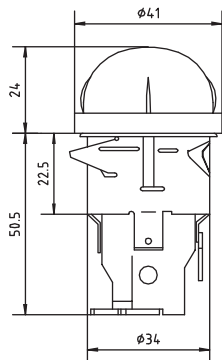

## Oven Lampholder E14

A1-14

Porcelain  
Normal  
Lampholder

MG1446  
(Max.25W; Pin: 90° & 180° available)

MG1447  
(Max.25W; Pin: 90° & 180° available)

MG1448  
(Max.25W; Pin: 90° & 180° available)

MG1463 E14  
(Max.30W; Pin: 90° & 180° available)

MG1464 E14  
(Max.30W; Pin: 90° & 180° available)

MG1465 E14  
(Max.30W; Pin: 90° & 180° available)